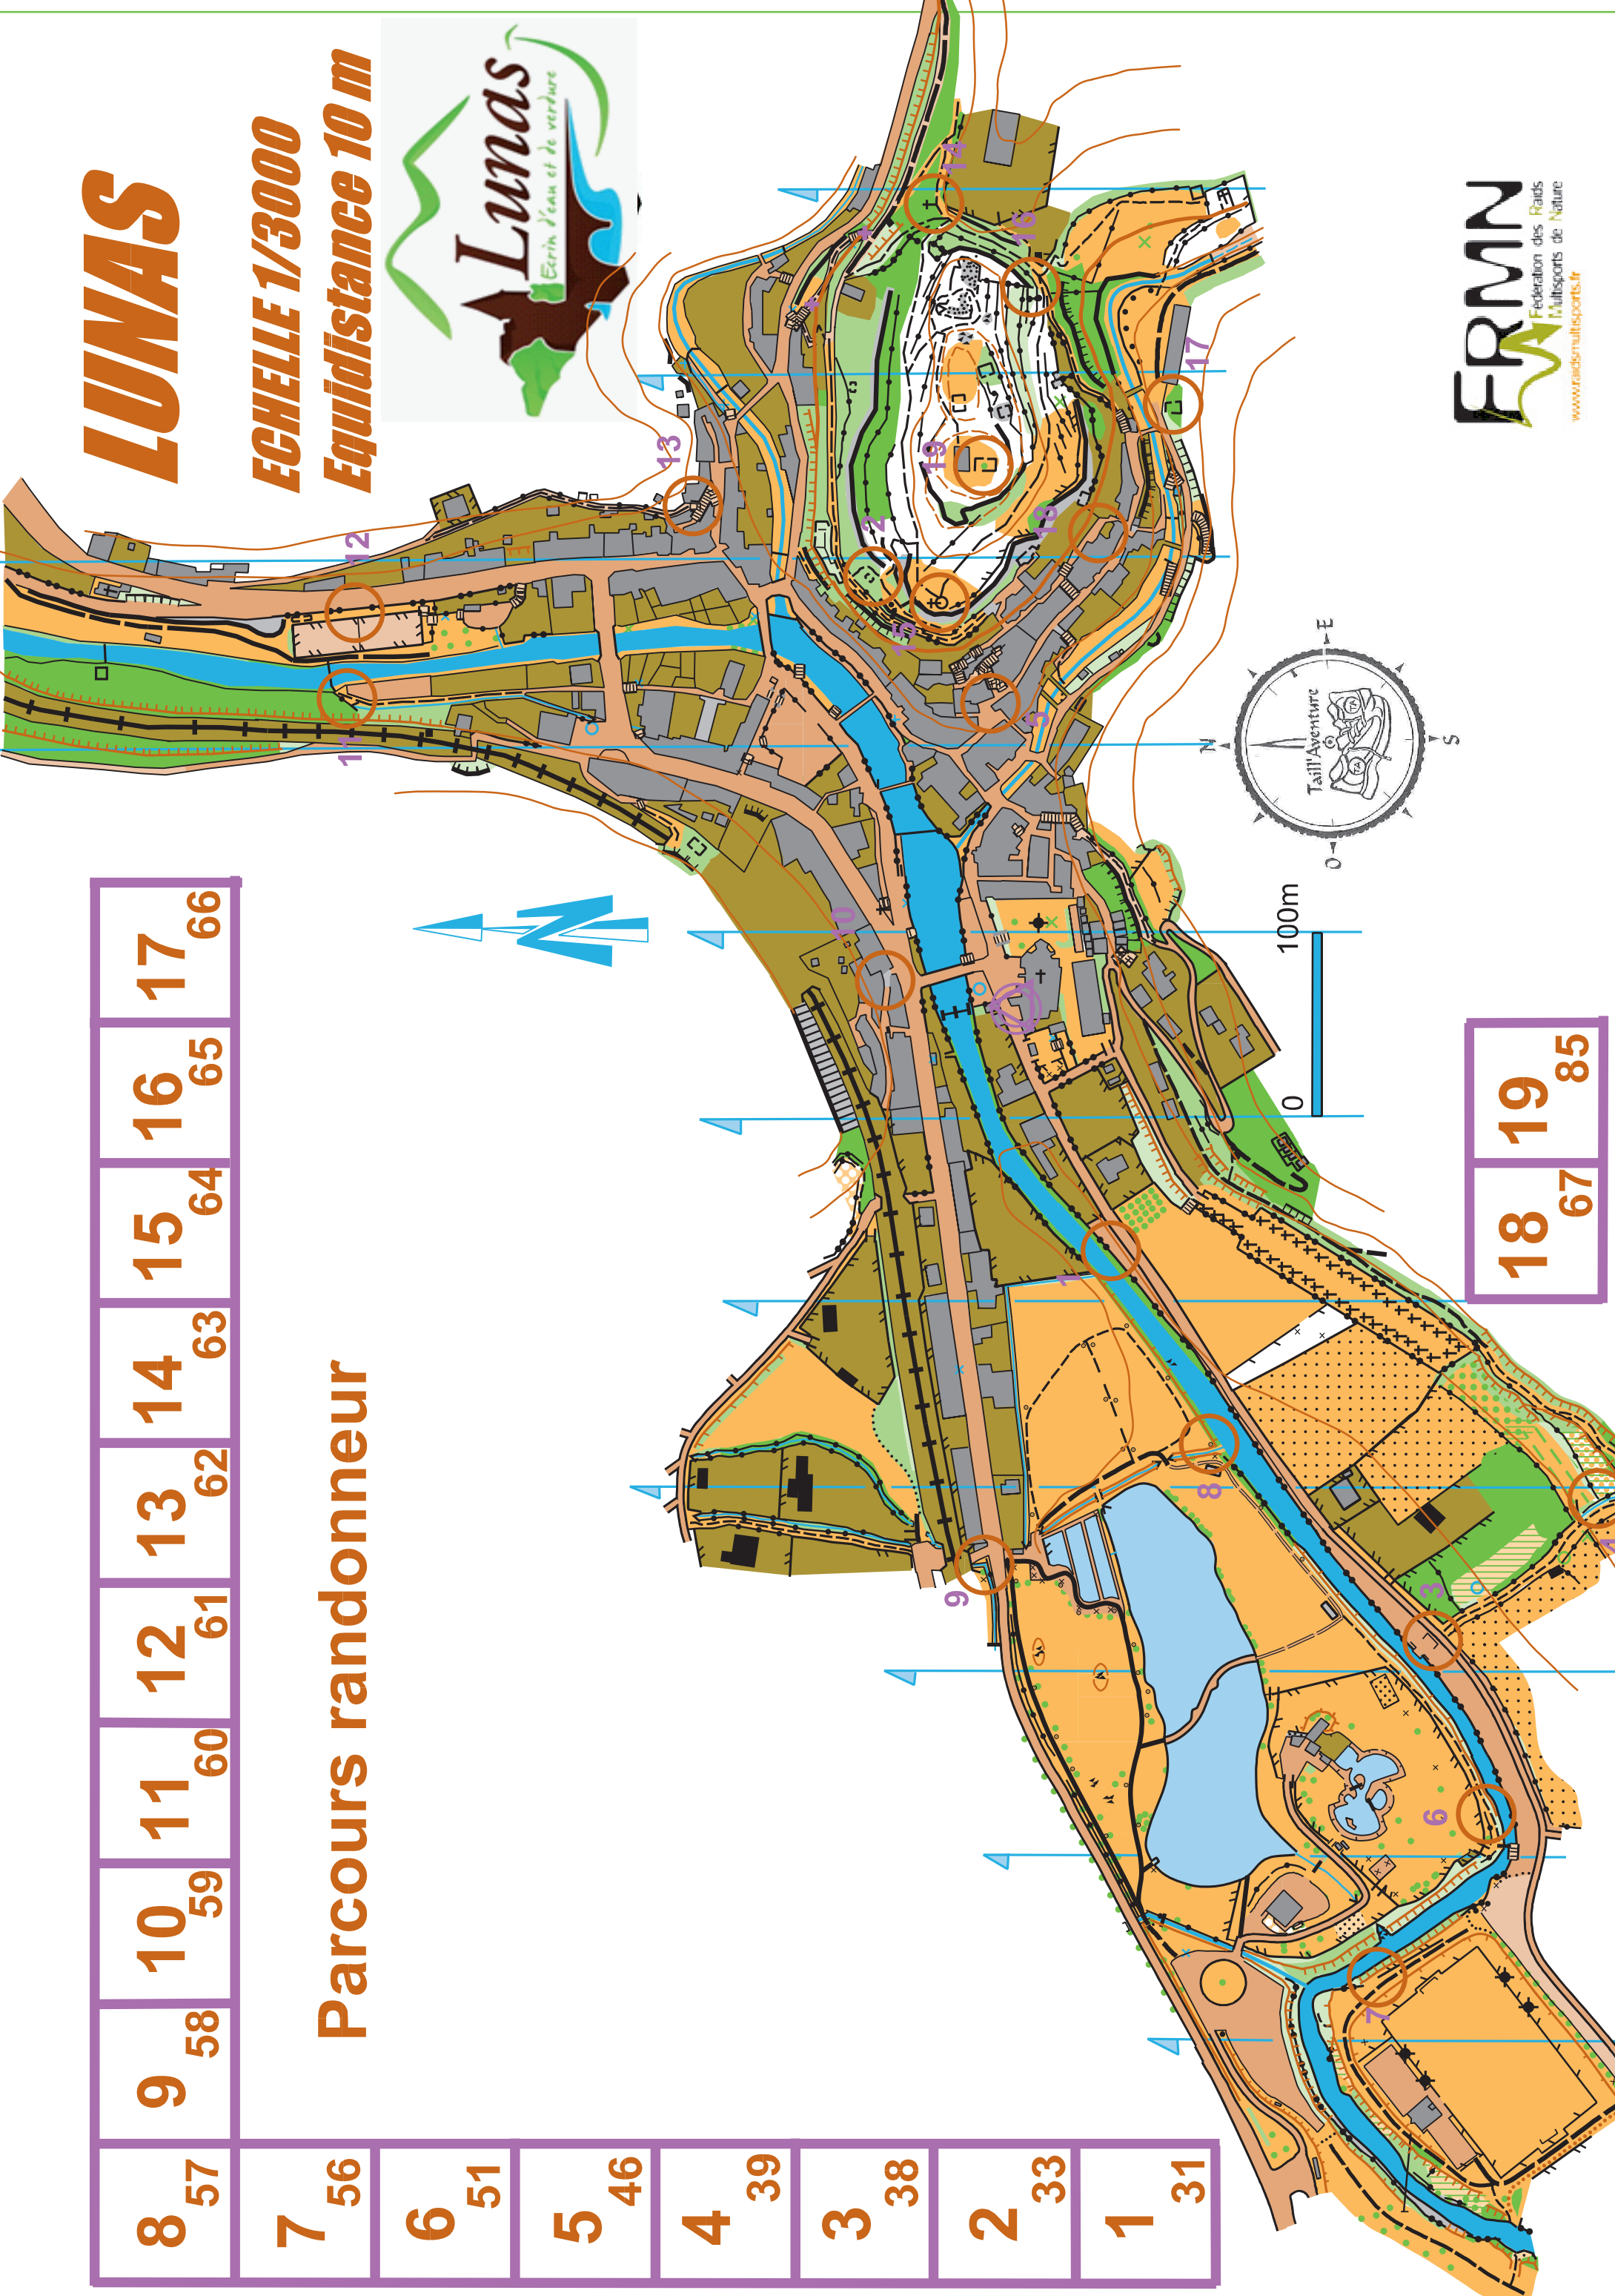

# LUNAS

ECHELLE 1/3000

Equidistance 10 m

8	57	9	58	10	59	11	60	12	61	13	62	14	63	15	64	16	65	17	66
---	----	---	----	----	----	----	----	----	----	----	----	----	----	----	----	----	----	----	----

7 56  
6 51  
5 46  
4 39  
3 38  
2 33  
1 31

18	67	19	85
----	----	----	----